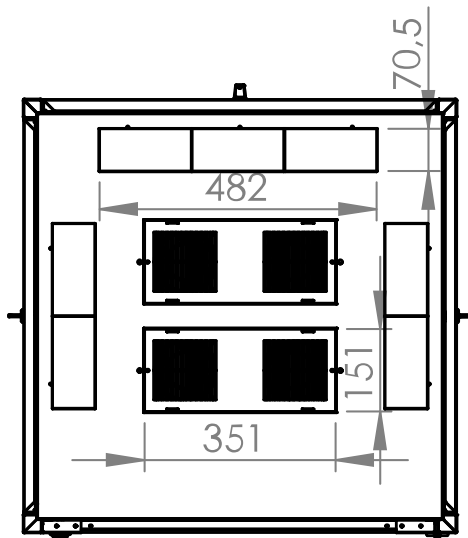

Date tehnice pentru produs: DT428080--

Dulap cablare structurată DT, 42U H2010 x W800 x D800, 19"

ATENȚIE !!! - expedierea acestor produse prin curier se face doar pe răspunderea clientului, există riscul deteriorării sale în timpul transportului.

Fișe tehnice

Lățime netă (mm)	800,00
Înălțime (mm)	2.010,00
Adâncime netă (mm)	800,00
Masă netă (kg.)	87,80
COD EAN	9004840868142
Temperatura minimă a mediului ambiant (°C)	5
Temperatura maximă a mediului ambiant (°C)	40
UV	42
Culoare	RAL 7035 / RAL 5005 (light grey / blue)
grad de protecție	IP20
Încărcare maximă (kg.)	800
Serie	S-RACK

Desen dimensional: Dulap cablare structurată DT, 42U H2010 x W800 x D800, 19"

Front inside view

Side inside view

Desen dimensional: Dulap cablare structurată DT, 42U H2010 x W800 x D800, 19"

Desen dimensional: Dulap cablare structurată DT, 42U H2010 x W800 x D800, 19"

Top view

Bottom view

Desen dimensional: Dulap cablare structurată DT, 42U H2010 x W800 x D800, 19"

Desen dimensional: Dulap cablare structurată DT, 42U H2010 x W800 x D800, 19"

Exploded view

Tabel articole