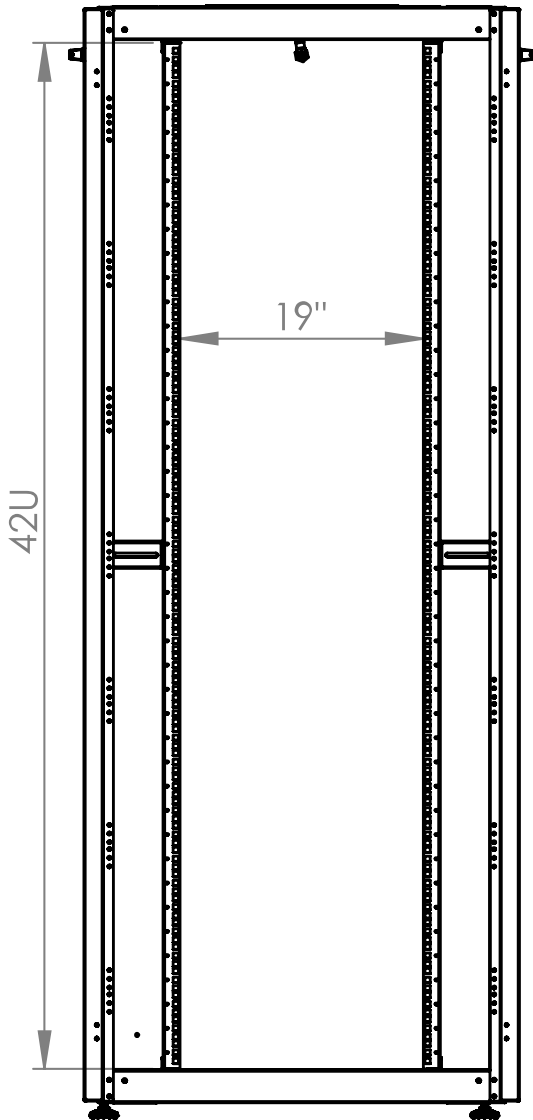

Date tehnice pentru produs: DT428080--

Dulap cablare structurată DT, 42U H2010 x W800 x D800, 19"

ATENȚIE !!! - expedierea acestor produse prin curier se face doar pe răspunderea clientului, există riscul deteriorării sale în timpul transportului.

Desen dimensional: Dulap cablare structurată DT, 42U H2010 x W800 x D800, 19"

Front inside view

Side inside view

Desen dimensional: Dulap cablare structurată DT, 42U H2010 x W800 x D800, 19"

Desen dimensional: Dulap cablare structurată DT, 42U H2010 x W800 x D800, 19"

Top view

Bottom view

Desen dimensional: Dulap cablare structurată DT, 42U H2010 x W800 x D800, 19"

Desen dimensional: Dulap cablare structurată DT, 42U H2010 x W800 x D800, 19"

Exploded view

Tabel articole