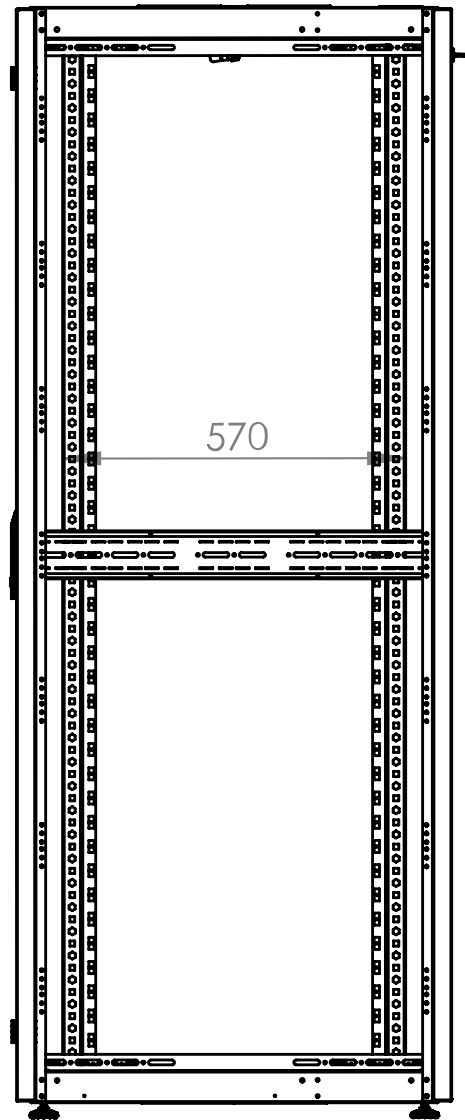

Date tehnice pentru produs: DT428080--

Dulap cablare structurată DT, 42U H2010 x W800 x D800, 19"

ATENȚIE !!! - expedierea acestor produse prin curier se face doar pe răspunderea clientului, există riscul deteriorării sale în timpul transportului.

Desen dimensional: Dulap cablare structurată DT, 42U H2010 x W800 x D800, 19"

Front inside view

Side inside view

Desen dimensional: Dulap cablare structurată DT, 42U H2010 x W800 x D800, 19"

Desen dimensional: Dulap cablare structurată DT, 42U H2010 x W800 x D800, 19"

Top view

Bottom view

Desen dimensional: Dulap cablare structurată DT, 42U H2010 x W800 x D800, 19"

Desen dimensional: Dulap cablare structurată DT, 42U H2010 x W800 x D800, 19"

Exploded view

Tabel articole