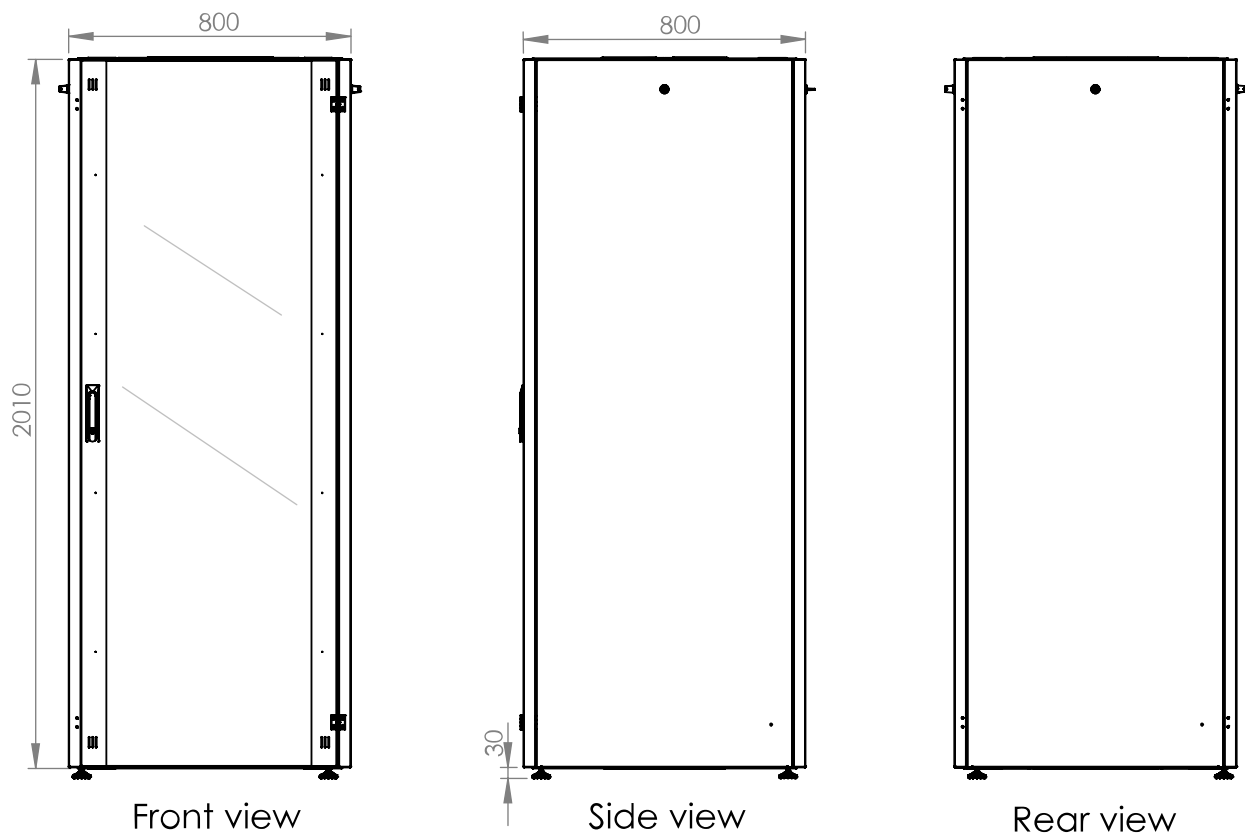

Date tehnice pentru produs: DT428080--

Dulap cablare structurată DT, 42U H2010 x W800 x D800, 19"

ATENȚIE !!! - expedierea acestor produse prin curier se face doar pe răspunderea clientului, există riscul deteriorării sale în timpul transportului.

Fișe tehnice

Lățime netă (mm)	800,00
Înălțime (mm)	2.010,00
Adâncime netă (mm)	800,00
Masă netă (kg.)	87,80
COD EAN	9004840868142
Temperatura minimă a mediului ambiant (°C)	5
Temperatura maximă a mediului ambiant (°C)	40
UV	42
Culoare	RAL 7035 / RAL 5005 (light grey / blue)
grad de protecție	IP20
Încărcare maximă (kg.)	800
Serie	S-RACK

Desen dimensional: Dulap cablare structurată DT, 42U H2010 x W800 x D800, 19"

Front inside view

Side inside view

Desen dimensional: Dulap cablare structurată DT, 42U H2010 x W800 x D800, 19"

Desen dimensional: Dulap cablare structurată DT, 42U H2010 x W800 x D800, 19"

Top view

Bottom view

Desen dimensional: Dulap cablare structurată DT, 42U H2010 x W800 x D800, 19"

Desen dimensional: Dulap cablare structurată DT, 42U H2010 x W800 x D800, 19"

Exploded view

Tabel articole