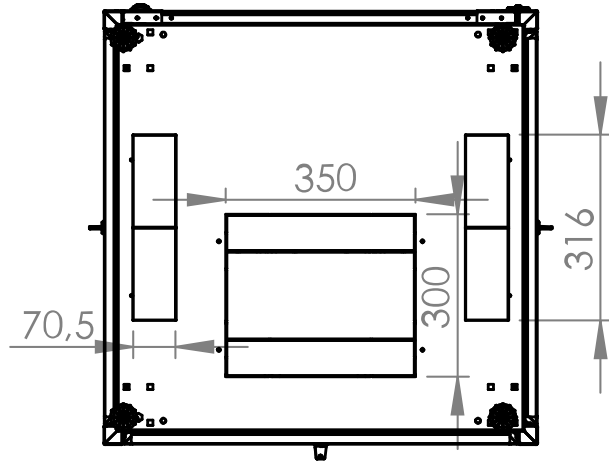

Date tehnice pentru produs: DT428080--

Dulap cablare structurată DT, 42U H2010 x W800 x D800, 19"

ATENȚIE !!! - expedierea acestor produse prin curier se face doar pe răspunderea clientului, există riscul deteriorării sale în timpul transportului.

Fișe tehnice

Lățime netă (mm)	800,00
Înălțime (mm)	2.010,00
Adâncime netă (mm)	800,00
Masă netă (kg.)	87,80
COD EAN	9004840868142
Temperatura minimă a mediului ambiant (°C)	5
Temperatura maximă a mediului ambiant (°C)	40
UV	42
Culoare	RAL 7035 / RAL 5005 (light grey / blue)
grad de protecție	IP20
Încărcare maximă (kg.)	800
Serie	S-RACK

Desen dimensional: Dulap cablare structurată DT, 42U H2010 x W800 x D800, 19"

Front inside view

Side inside view

Desen dimensional: Dulap cablare structurată DT, 42U H2010 x W800 x D800, 19"

Desen dimensional: Dulap cablare structurată DT, 42U H2010 x W800 x D800, 19"

Top view

Bottom view

Desen dimensional: Dulap cablare structurată DT, 42U H2010 x W800 x D800, 19"

Desen dimensional: Dulap cablare structurată DT, 42U H2010 x W800 x D800, 19"

Exploded view

Tabel articole